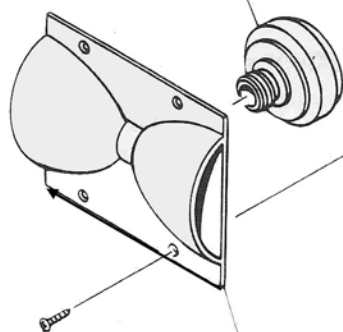

tonhalle = Gabinete 12" 2 Vias Trapezoidal

Medidas Fisicas:

646 mm x 362 mm x 356 mm

Inclinación 15 grados.

Driver de agudos.
th 204 / 1"

Nota:

Los tubos de sintonia van colocados detras del labio 2344
2 x 2" x 12 cm L

Labio 2344

Divisor Pasivo:
1 Via 12 db.
Proteccion Electronica.

Speakers.
w 12300 Fund/Fibra

Reja 12"