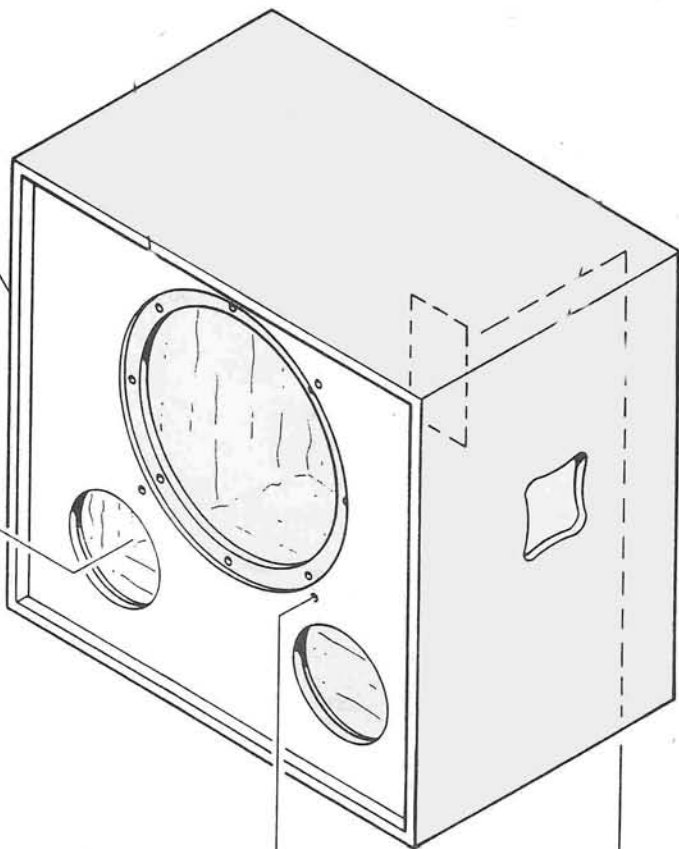

tonhalle = Gabinete 1 Vias 18"

Medidas Físicas:

800 mm x 850 mm x 530 mm

Montaje Speakers:
425 mm

Tubos de sintonia:
2 x 8" x 200 mm L

Speakers= Baja Frecuencia
th w 18600 / w 18800

Rejilla = 1 x 18"